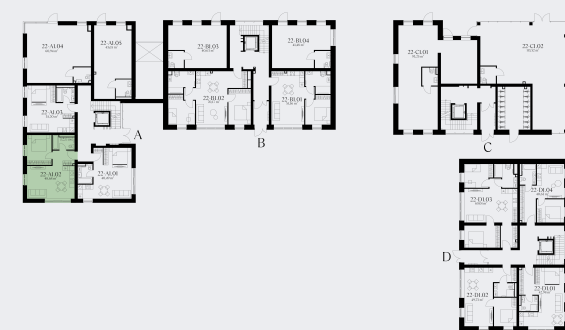

22-A1.02

Statusas	Laisva
Namas	22
Korpusas	A
Aukštas	1
Kambariai	2
Plotas	48,68 m ²
Langų kryptis	Šiaurė-Vakarai
Ypatybės	Terasa (5,12 m ²)

Namas

Vieta name

Bendraukime

+370 677 80599

info@trinyciurezidencija.lt