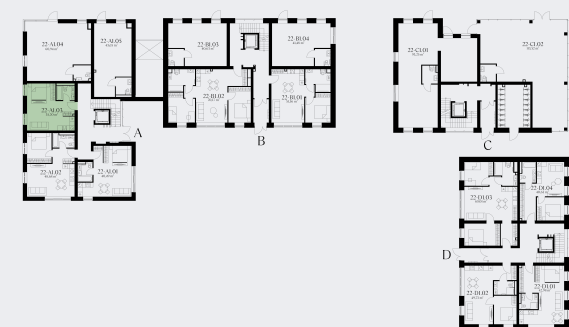

# 22-A1.03

Statusas	Laisva
Namas	22
Korpusas	A
Aukštas	1
Kambariai	1
Plotas	35,20 m <sup>2</sup>
Langų kryptis	Šiaurė

Namas

Vieta name