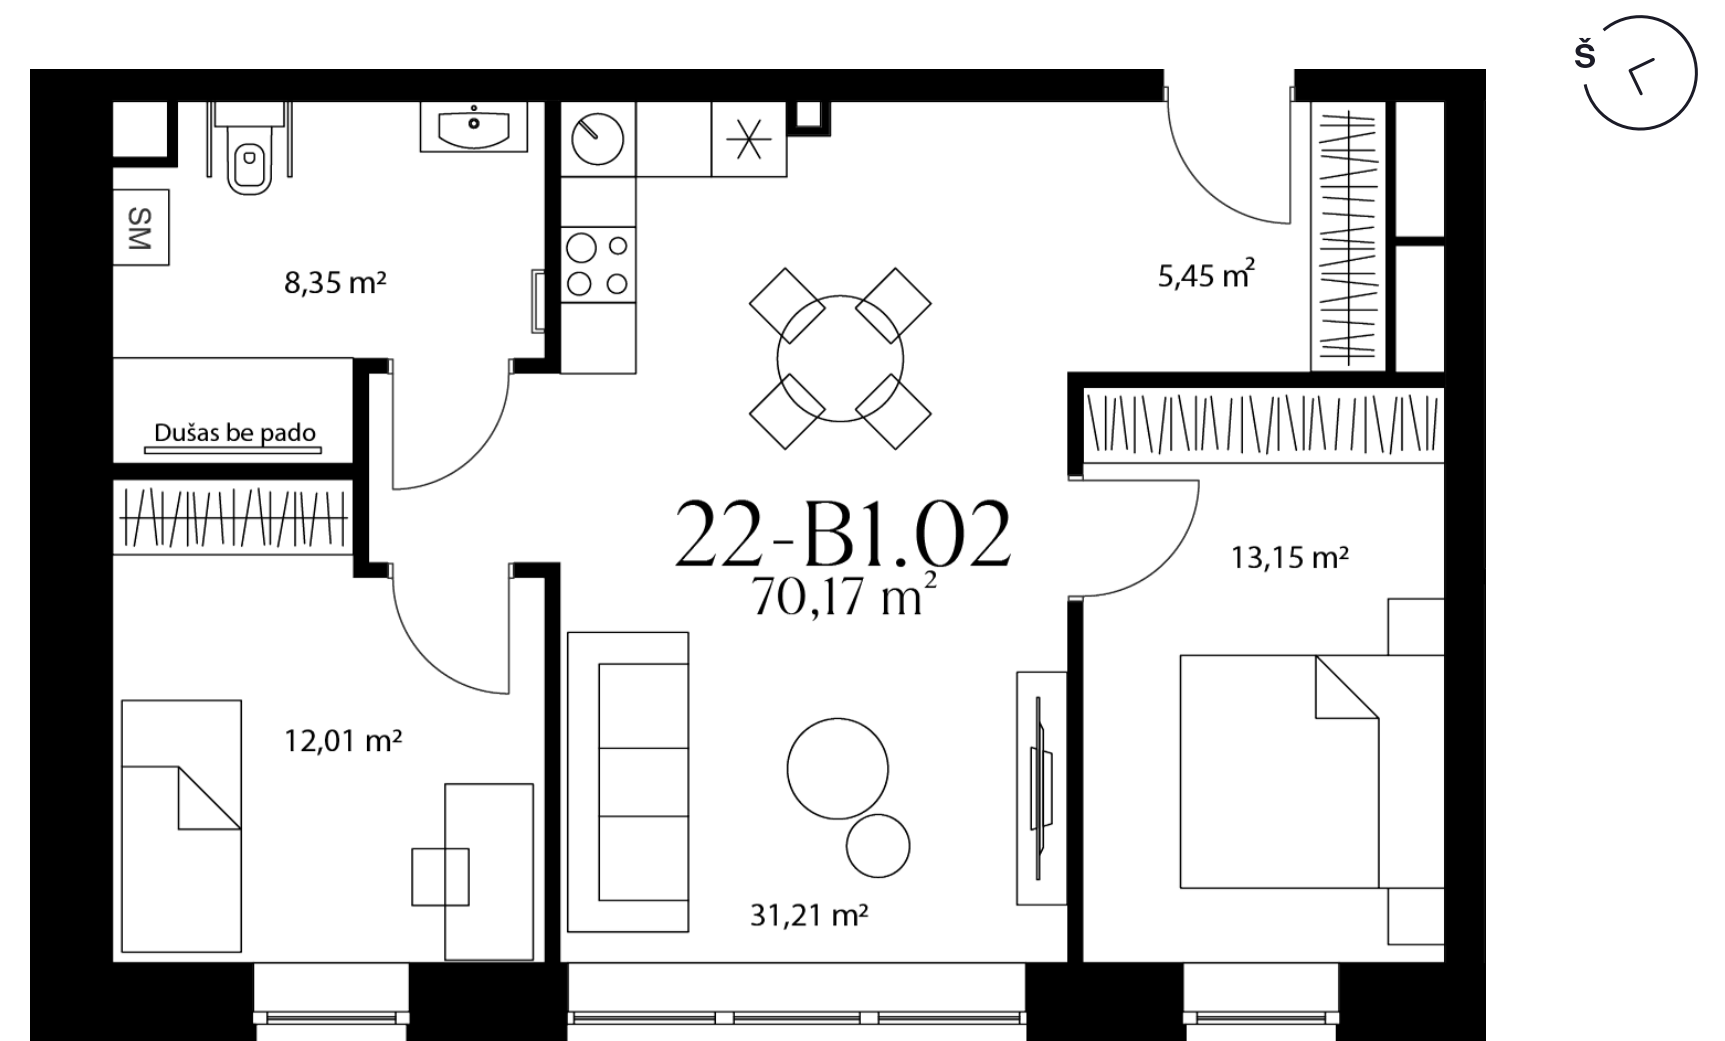

22-B1.02

Statusas	Laisva
Namas	22
Korpusas	B
Aukštas	1
Kambariai	3
Plotas	70,17 m ²
Langų kryptis	Vakarai
Ypatybės	Terasa (6,62 m ²)

Namas

Vieta name

Bendraukime