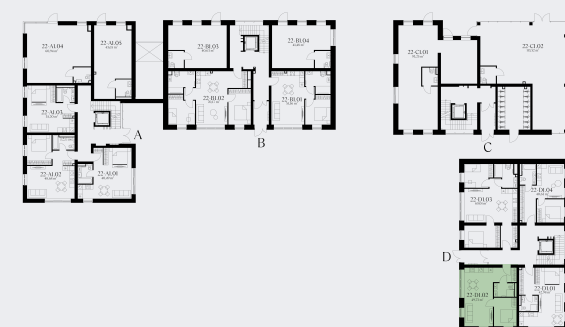

22-D1.02

Statusas	Laisva
Namas	22
Korpusas	D
Aukštas	1
Kambariai	2
Plotas	49,73 m ²
Langų kryptis	Šiaurė-Vakarai
Ypatybės	Terasa (6,48 m ²)

Namas

Vieta name

Bendraukime

+370 677 80599

info@trinyciurezidencija.lt