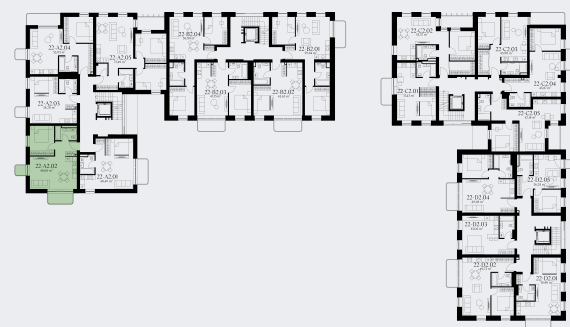

22-A2.02

Statusas	Laisva
Namas	22
Korpusas	A
Aukštas	2
Kambariai	2
Plotas	48,68 m ²
Langų kryptis	Šiaurė-Vakarai
Ypatybės	2 Balkonai (4,30 m ² ; 1,73 m ²)

Namas

Vieta name

Bendraukime

+370 677 80599

info@trinyciurezidencija.lt