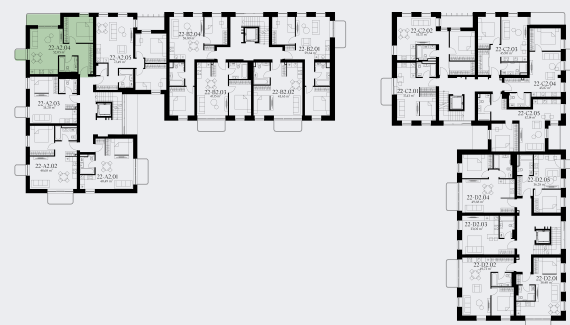

## 22-A2.04

Statusas	Laisva
Namas	22
Korpusas	A
Aukštas	2
Kambariai	2
Plotas	52,05 m <sup>2</sup>
Langų kryptis	Šiaurė-Rytai
Ypatybės	2 Balkonai (6,14 m <sup>2</sup> ; 1,73 m <sup>2</sup> )

Namas

Vieta name