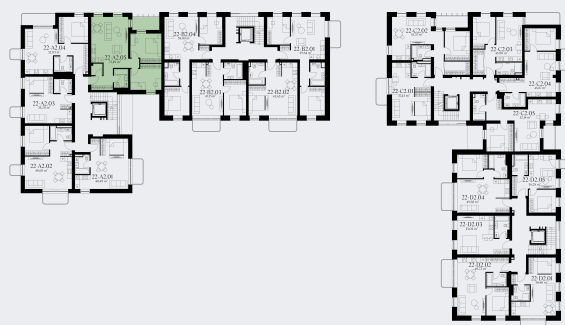

Vieta name

Bendraukime