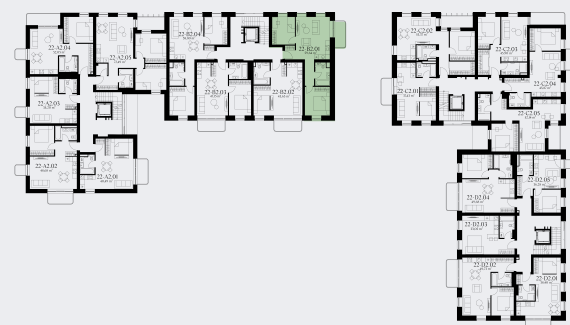

22-B2.01

Statusas	Laisva
Namas	22
Korpusas	B
Aukštas	2
Kambariai	3
Plotas	59,64 m ²
Langų kryptis	Pietūs-Rytai
Ypatybės	Balkonas (4,51 m ²)

Namas

Vieta name

Bendraukime