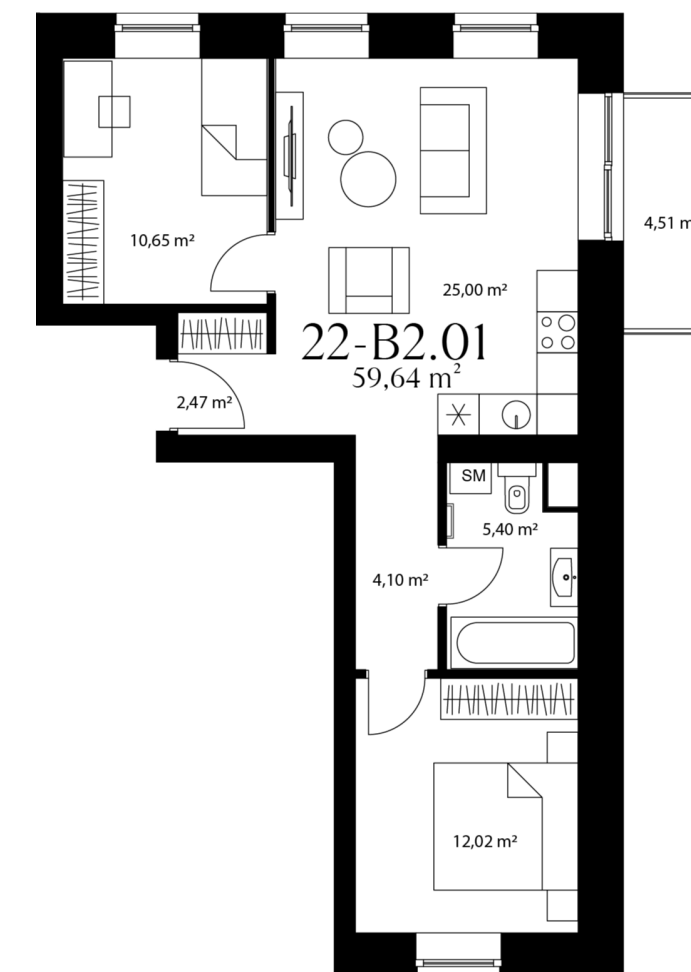

22-B2.01

Statusas	Laisva
Namas	22
Korpusas	B
Aukštas	2
Kambariai	3
Plotas	59,64 m ²
Langų kryptis	Pietūs-Rytai
Ypatybės	Balkonas (4,51 m ²)

Namas

Vieta name

Bendraukime