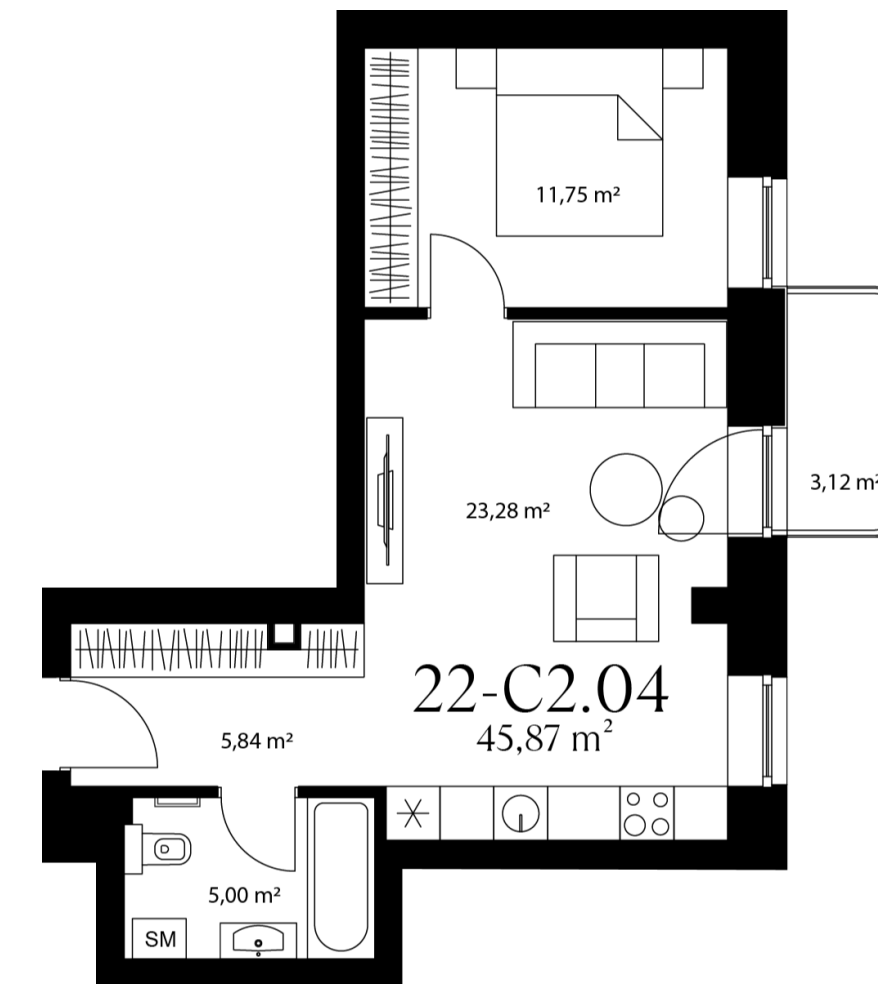

## 22-C2.04

Statusas	Laisva
Namas	22
Korpusas	C
Aukštas	2
Kambariai	2
Plotas	45,87 m <sup>2</sup>
Langų kryptis	Pietūs
Ypatybės	Balkonas (3,12 m <sup>2</sup> )

Namas

Vieta name