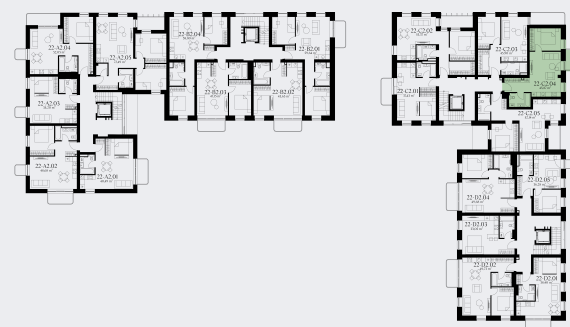

## 22-C2.04

Statusas	Laisva
Namas	22
Korpusas	C
Aukštas	2
Kambariai	2
Plotas	45,87 m <sup>2</sup>
Langų kryptis	Pietūs
Ypatybės	Balkonas (3,12 m <sup>2</sup> )

Namas

Vieta name