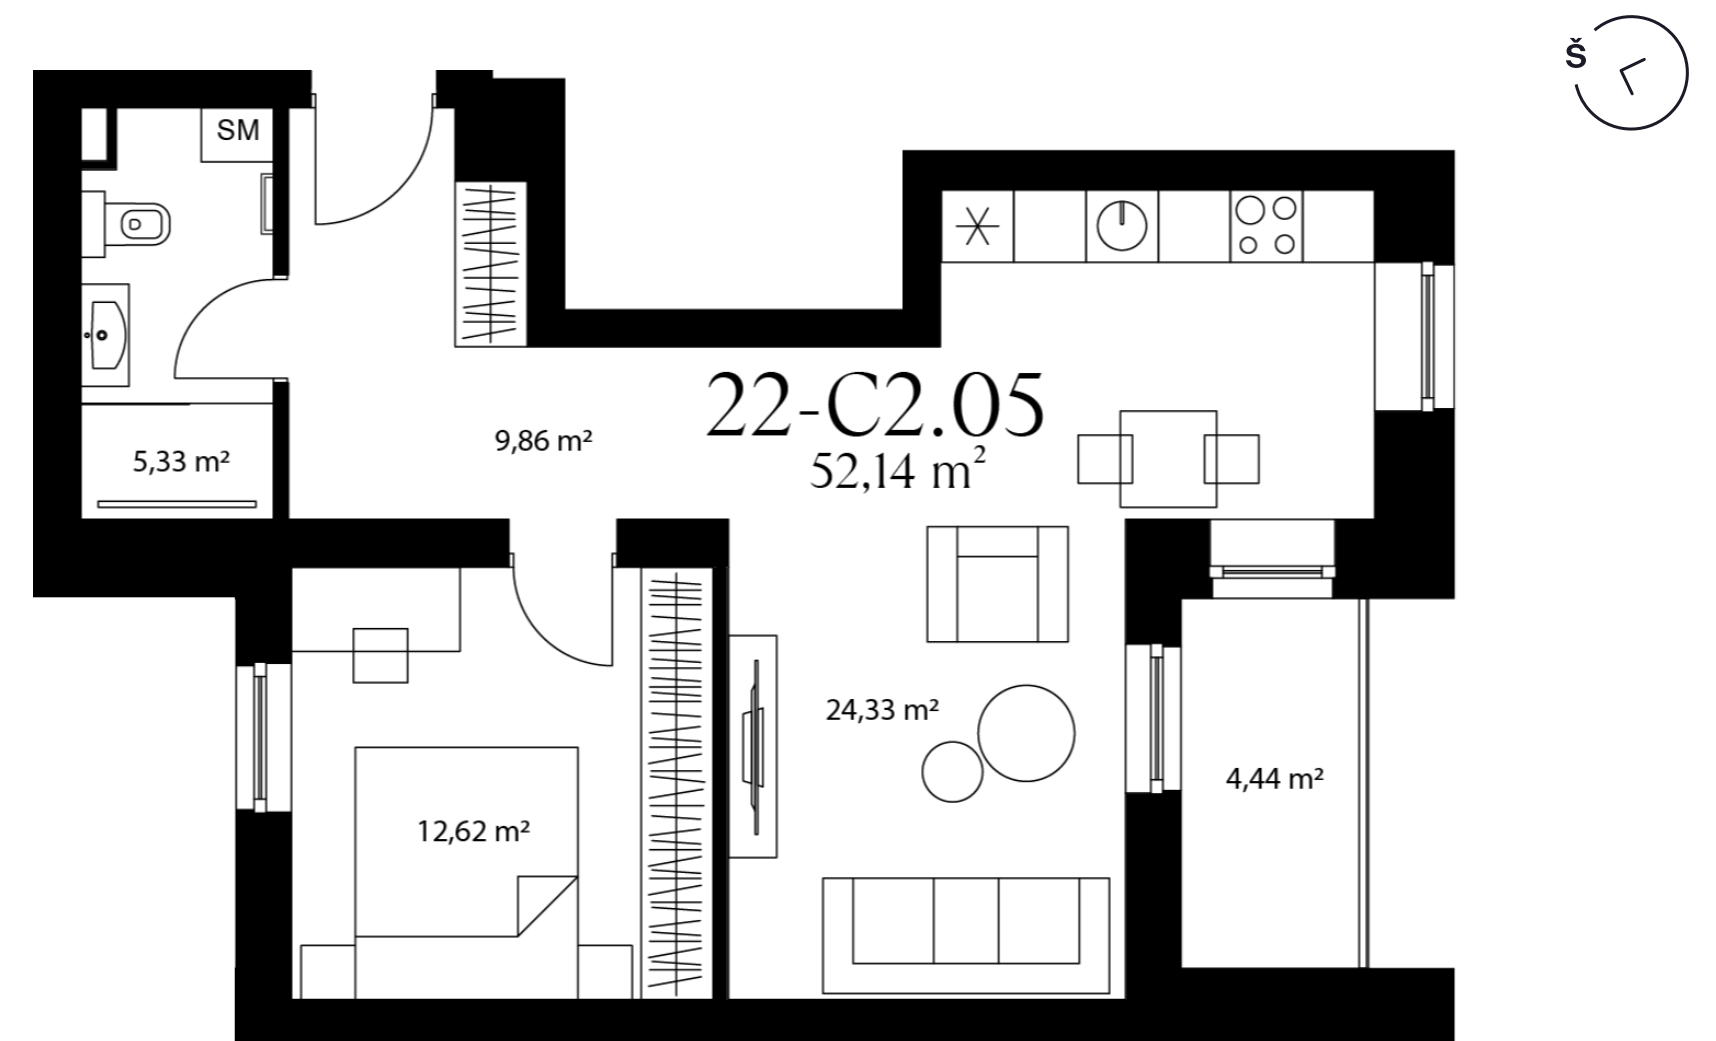

22-C2.05

Statusas	Laisva
Namas	22
Korpusas	C
Aukštas	2
Kambariai	2
Plotas	52,14 m ²
Langų kryptis	Pietūs
Ypatybės	Balkonas (4,44 m ²)

Namas

Vieta name

Bendraukime