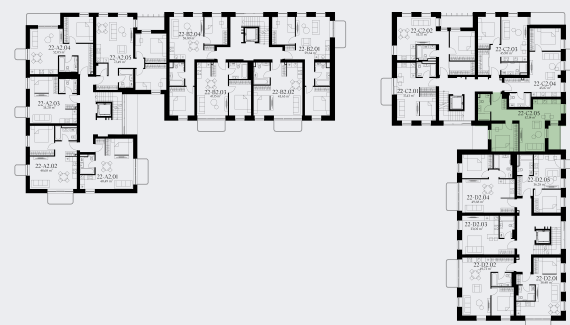

22-C2.05

Statusas	Laisva
Namas	22
Korpusas	C
Aukštas	2
Kambariai	2
Plotas	52,14 m ²
Langų kryptis	Pietūs
Ypatybės	Balkonas (4,44 m ²)

Namas

Vieta name

Bendraukime