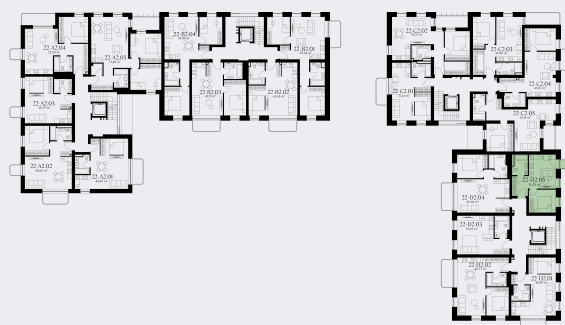

# 22-D2.05

Statusas	Laisva
Namas	22
Korpusas	D
Aukštas	2
Kambariai	2
Plotas	36,28 m <sup>2</sup>
Langų kryptis	Pietūs
Ypatybės	Balkonas (1,24 m <sup>2</sup> )

Namas

Vieta name