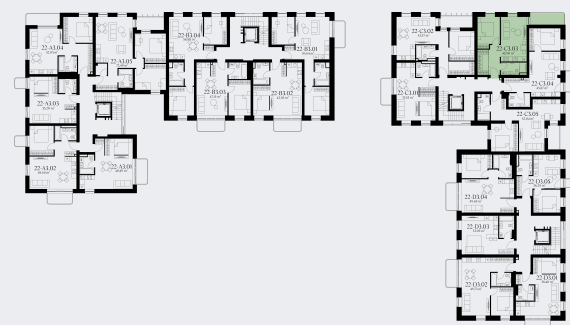

22-C3.03

Statusas	Laisva
Namas	22
Korpusas	C
Aukštas	3
Kambariai	2
Plotas	45,90 m ²
Langų kryptis	Rytai
Ypatybės	Balkonas (6,73 m ²)

Namas

Vieta name

Bendraukime