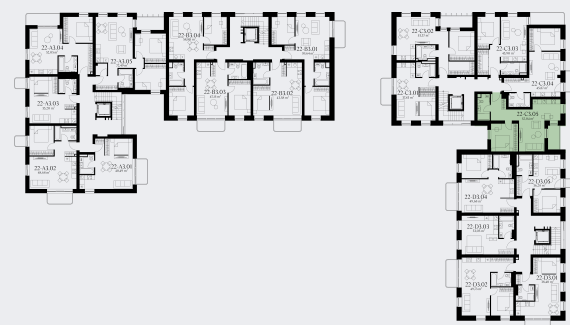

## 22-C3.05

Statusas	Laisva
Namas	22
Korpusas	C
Aukštas	3
Kambariai	2
Plotas	52,04 m <sup>2</sup>
Langų kryptis	Pietūs
Ypatybės	Balkonas (4,44 m <sup>2</sup> )

Namas

Vieta name