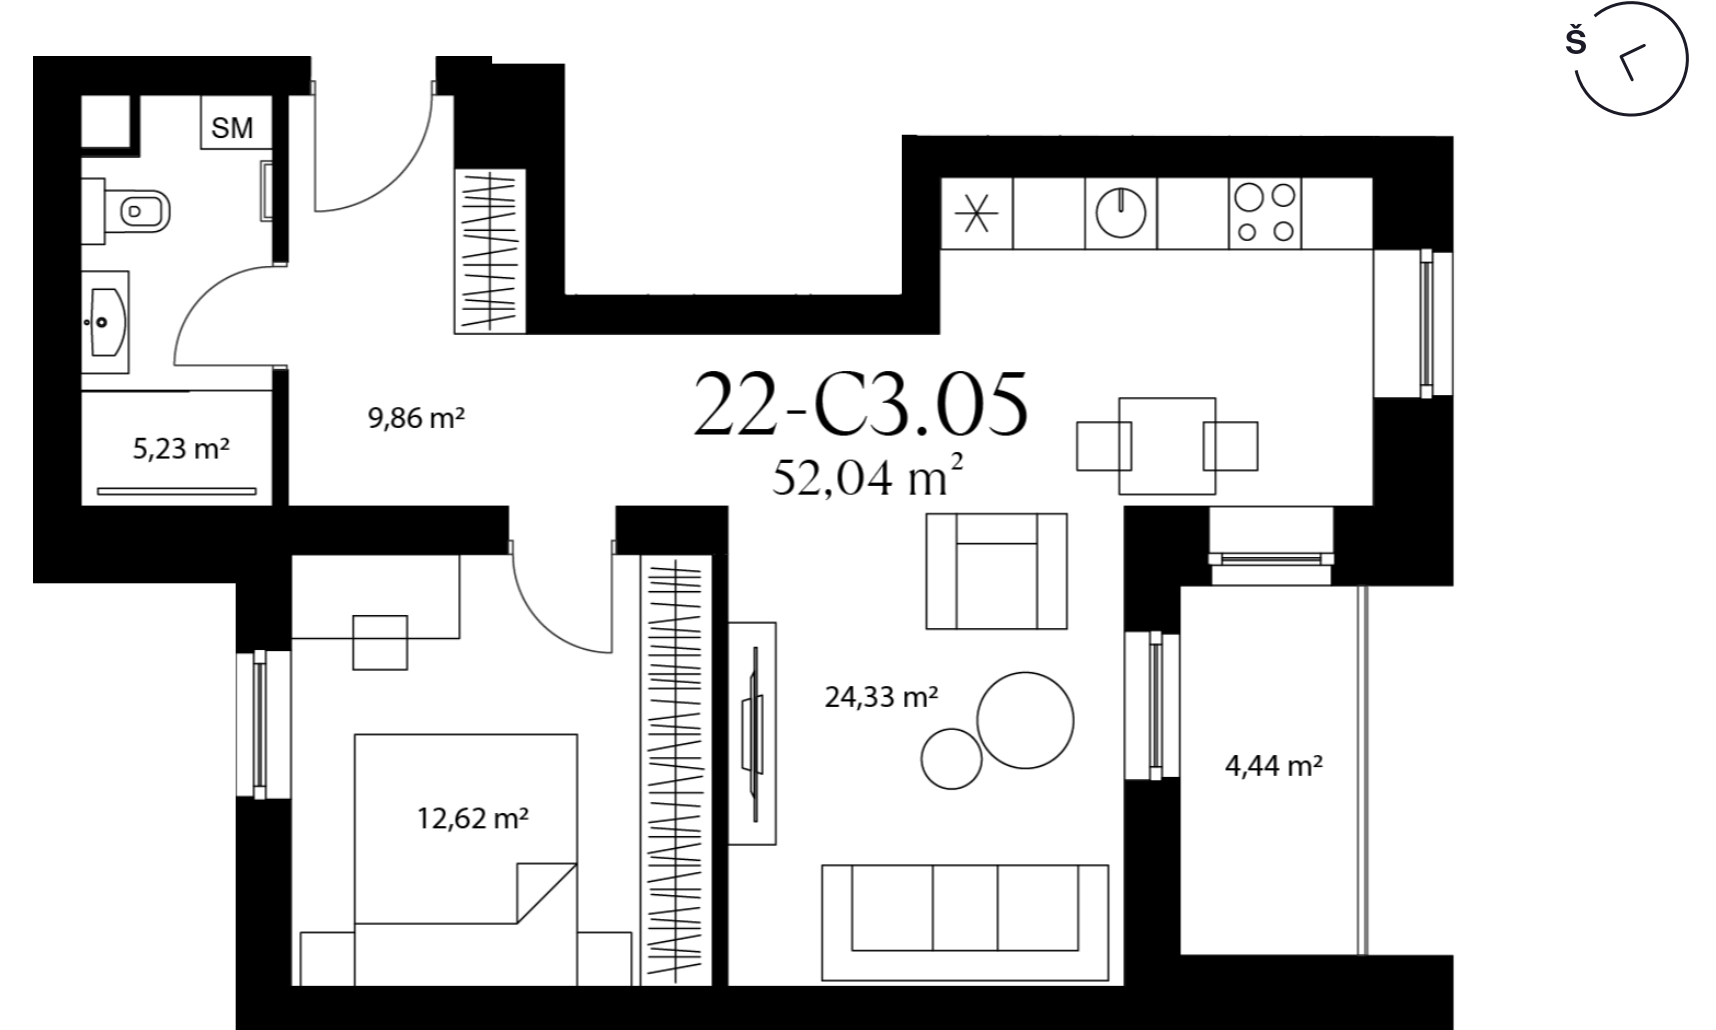

## 22-C3.05

Statusas	Laisva
Namas	22
Korpusas	C
Aukštas	3
Kambariai	2
Plotas	52,04 m <sup>2</sup>
Langų kryptis	Pietūs
Ypatybės	Balkonas (4,44 m <sup>2</sup> )

Namas

Vieta name