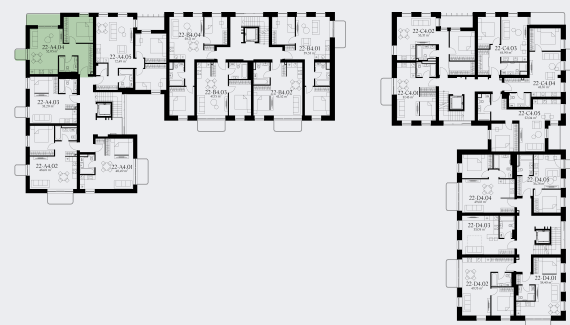

22-A4.04

Statusas	Laisva
Namas	22
Korpusas	A
Aukštas	4
Kambariai	2
Plotas	52,05 m ²
Langų kryptis	Šiaurė-Rytai
Ypatybės	2 Balkonai (6,14 m ² ; 1,73 m ²), Panoraminis vaizdas

Namas

Vieta name

Bendraukime

+370 677 80599