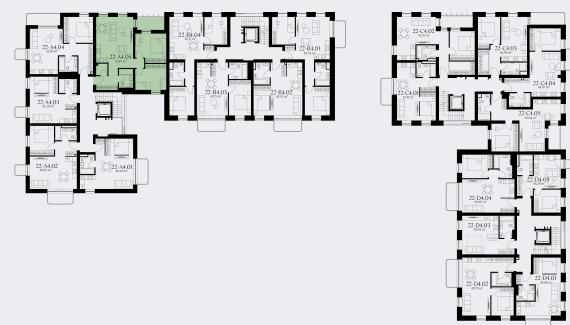

22-A4.05

Statusas	Laisva
Namas	22
Korpusas	A
Aukštas	4
Kambariai	3
Plotas	72,49 m ²
Langų kryptis	Rytai
Ypatybės	Balkonas (5,62 m ²), Panoraminis vaizdas

Namas

Vieta name

Bendraukime