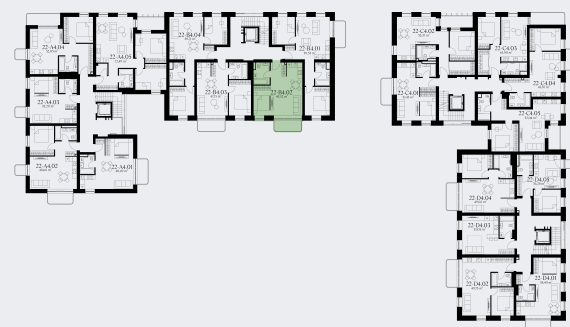

Vieta name

Bendraukime

+370 677 80599

info@trinyciurezidencija.lt

trinyciurezidencija.lt