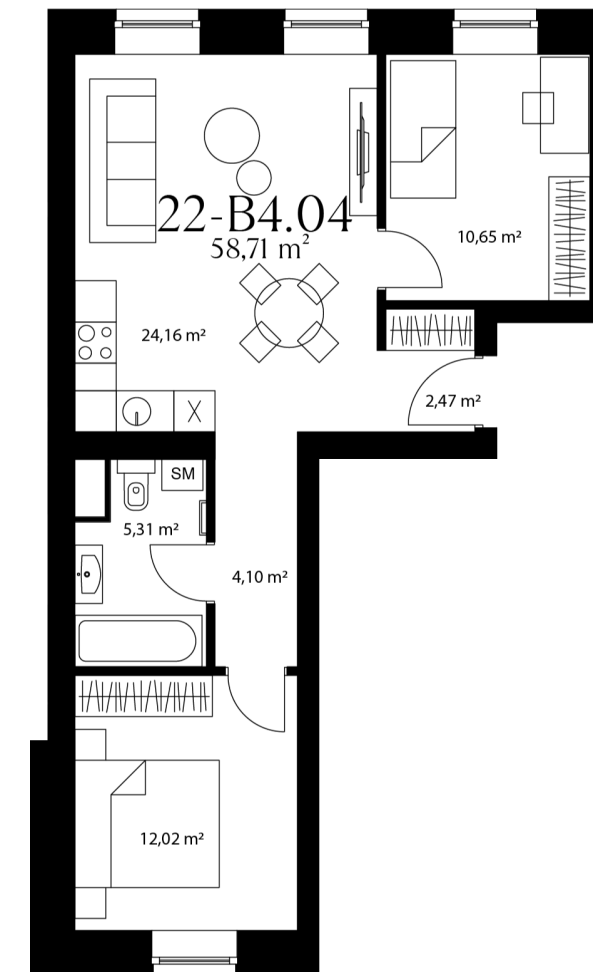

22-B4.04

Statusas	Laisva
Namas	22
Korpusas	B
Aukštas	4
Kambariai	3
Plotas	58,71 m ²
Langų kryptis	Rytai
Ypatybės	Panoraminiis vaizdas

Namas

Vieta name

Bendraukime