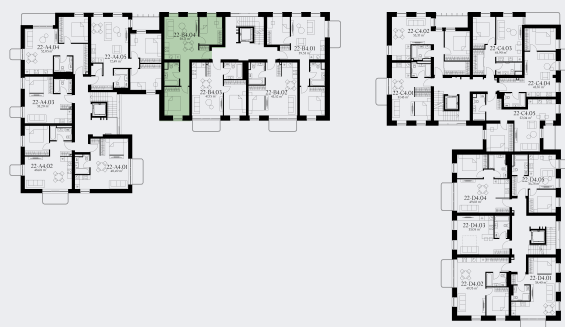

22-B4.04

Statusas	Laisva
Namas	22
Korpusas	B
Aukštas	4
Kambariai	3
Plotas	58,71 m ²
Langų kryptis	Rytai
Ypatybės	Panoraminiis vaizdas

Namas

Vieta name

Bendraukime