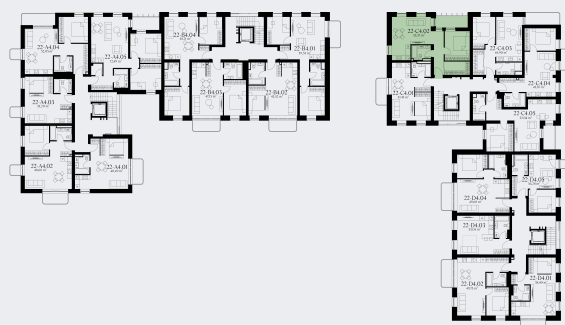

22-C4.02

Statusas	Laisva
Namas	22
Korpusas	C
Aukštas	4
Kambariai	2
Plotas	53,37 m ²
Langų kryptis	Rytai
Ypatybės	Balkonas (5,99 m ²), Panoraminis vaizdas

Namas

Vieta name

Bendraukime