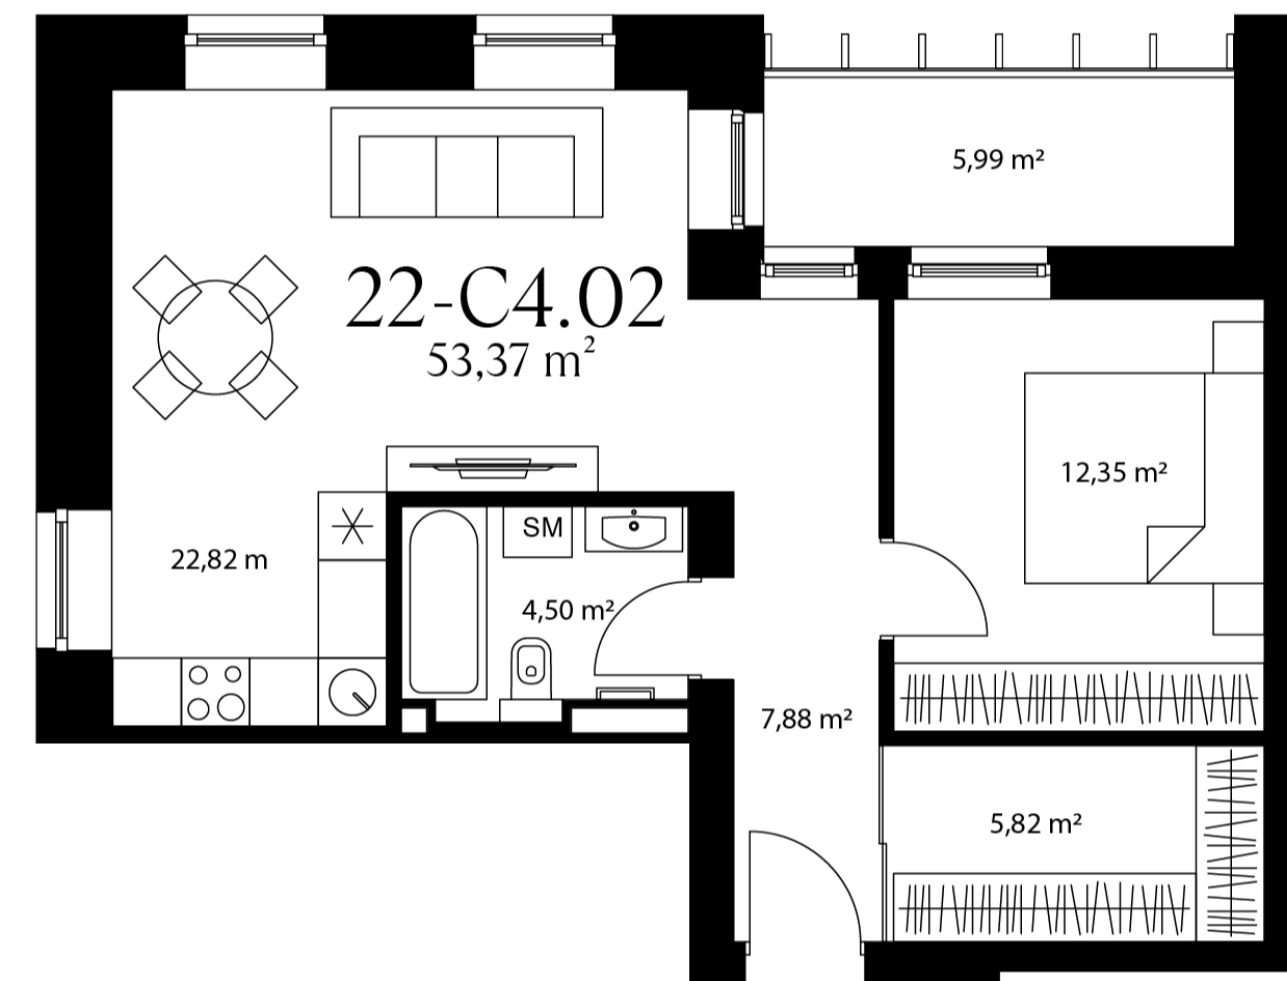

22-C4.02

Statusas	Laisva
Namas	22
Korpusas	C
Aukštas	4
Kambariai	2
Plotas	53,37 m ²
Langų kryptis	Rytai
Ypatybės	Balkonas (5,99 m ²), Panoraminis vaizdas

Namas

Vieta name

Bendraukime