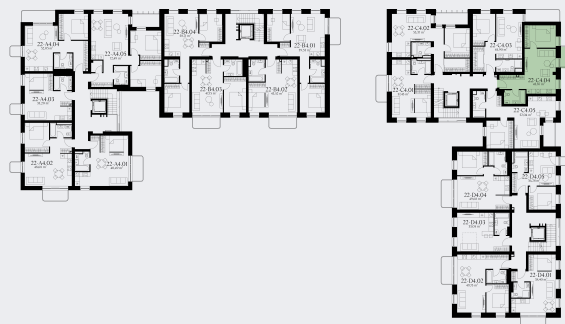

22-C4.04

Statusas	Laisva
Namas	22
Korpusas	C
Aukštas	4
Kambariai	2
Plotas	45,87 m ²
Langų kryptis	Pietūs
Ypatybės	Balkonas (3,12 m ²)

Namas

Vieta name

Bendraukime