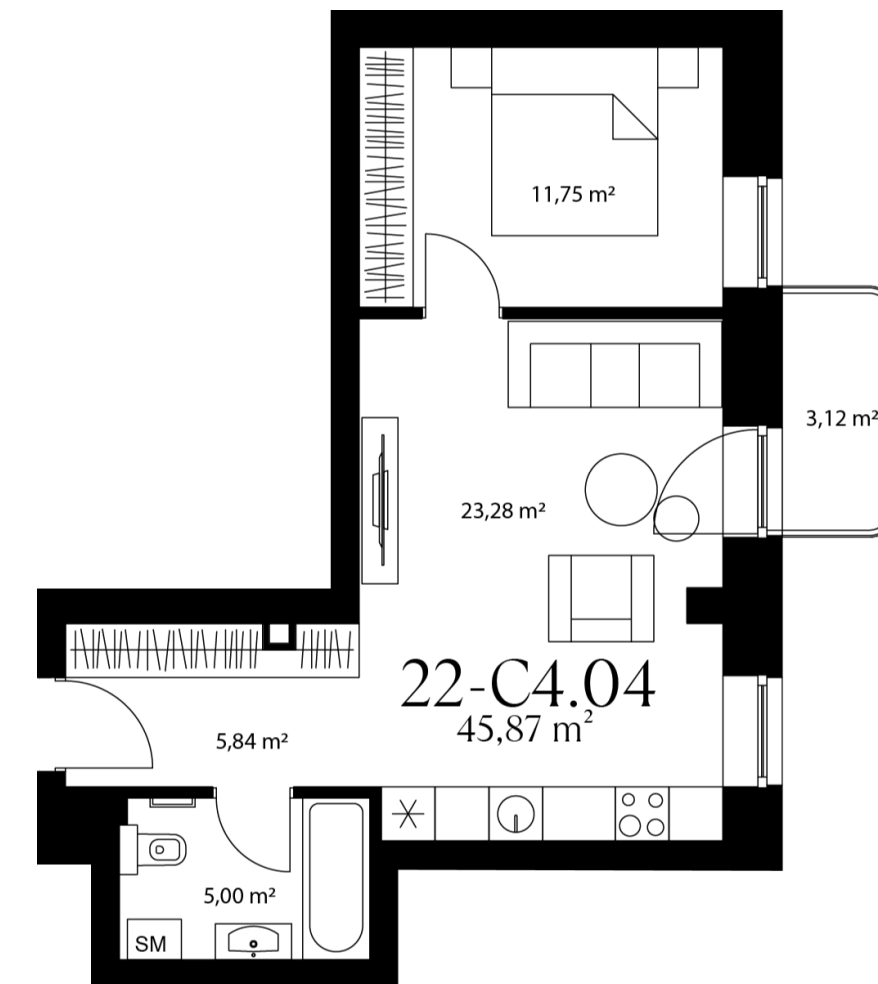

22-C4.04

Statusas	Laisva
Namas	22
Korpusas	C
Aukštas	4
Kambariai	2
Plotas	45,87 m ²
Langų kryptis	Pietūs
Ypatybės	Balkonas (3,12 m ²)

Namas

Vieta name

Bendraukime