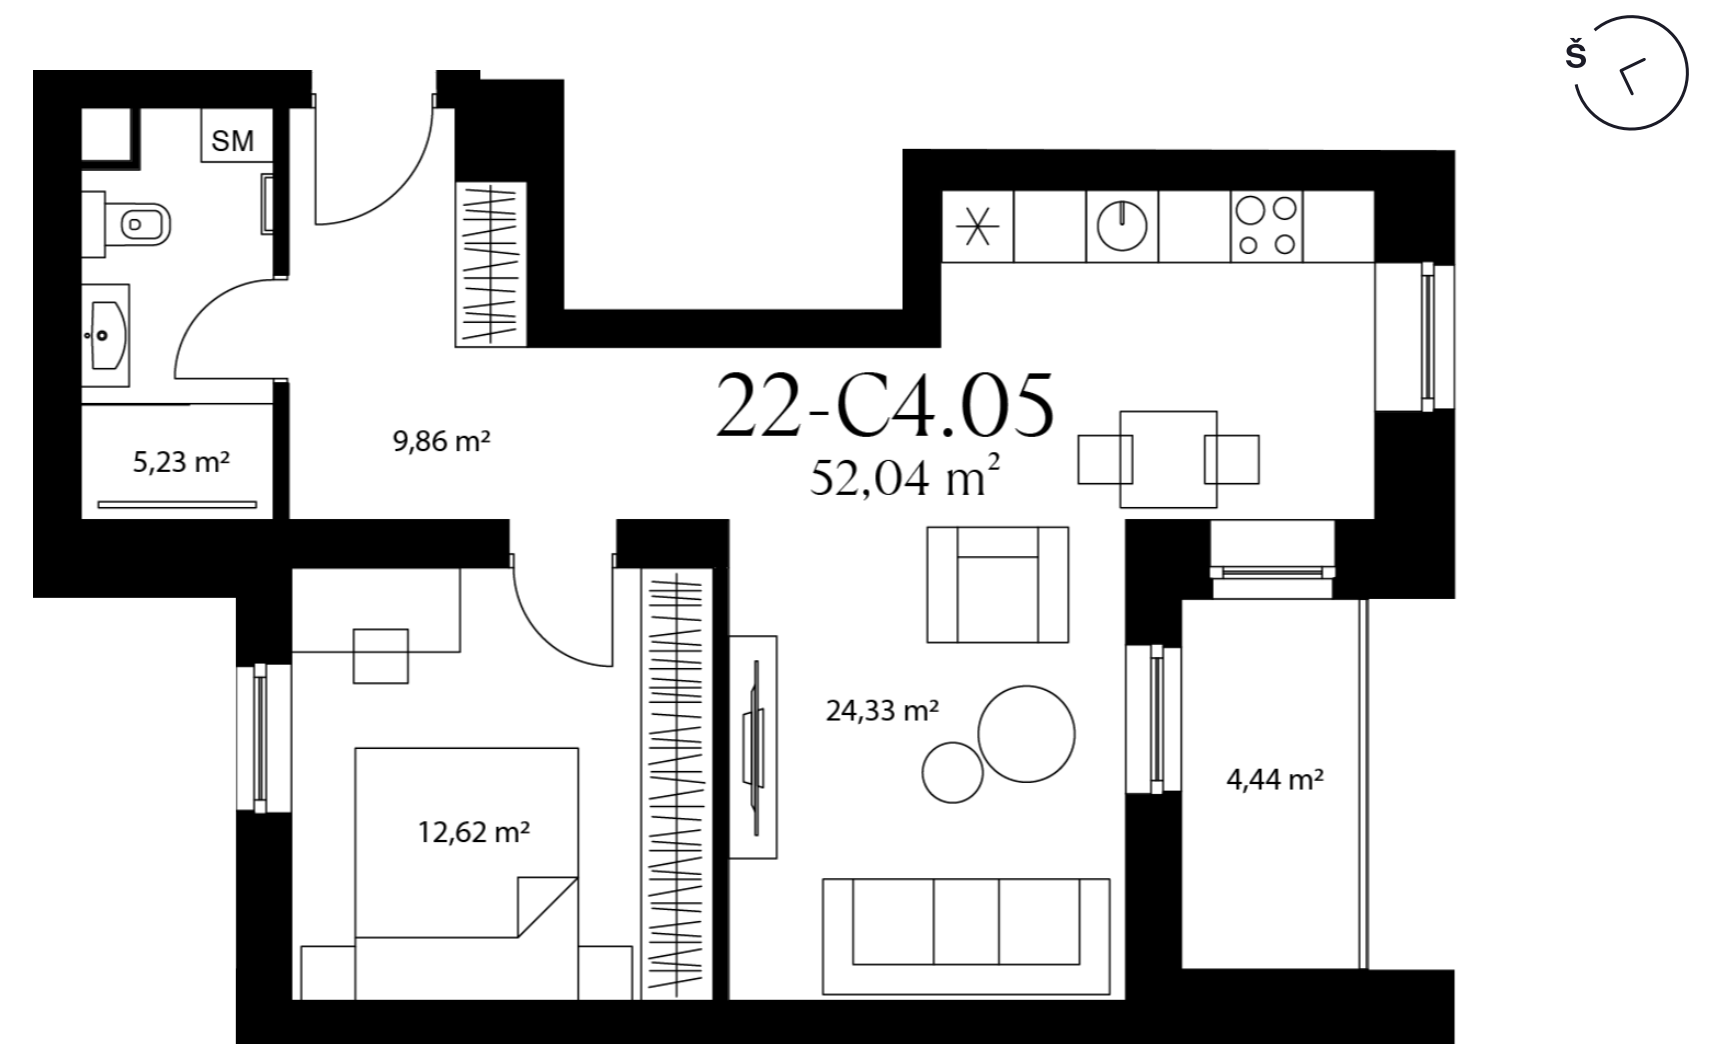

# 22-C4.05

Statusas	Laisva
Namas	22
Korpusas	C
Aukštas	4
Kambariai	2
Plotas	52,04 m <sup>2</sup>
Langų kryptis	Pietūs
Ypatybės	Balkonas (4,44 m <sup>2</sup> )

Namas

Vieta name