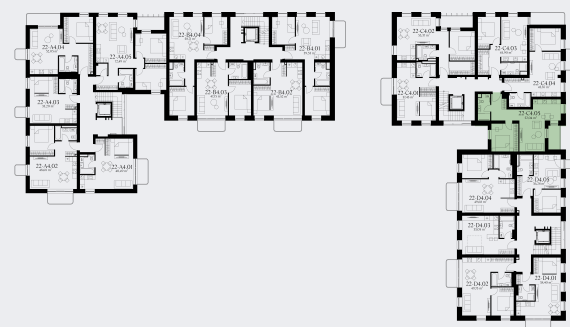

# 22-C4.05

Statusas	Laisva
Namas	22
Korpusas	C
Aukštas	4
Kambariai	2
Plotas	52,04 m <sup>2</sup>
Langų kryptis	Pietūs
Ypatybės	Balkonas (4,44 m <sup>2</sup> )

Namas

Vieta name