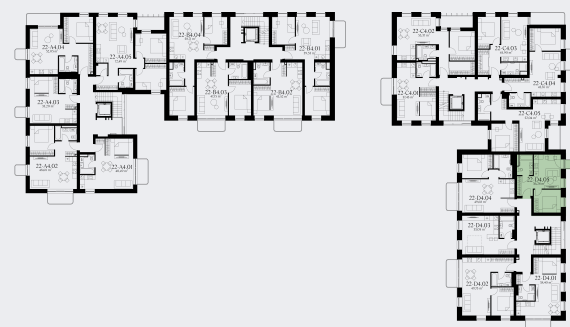

Vieta name

Bendraukime

+370 677 80599

info@trinyciurezidencija.lt

trinyciurezidencija.lt