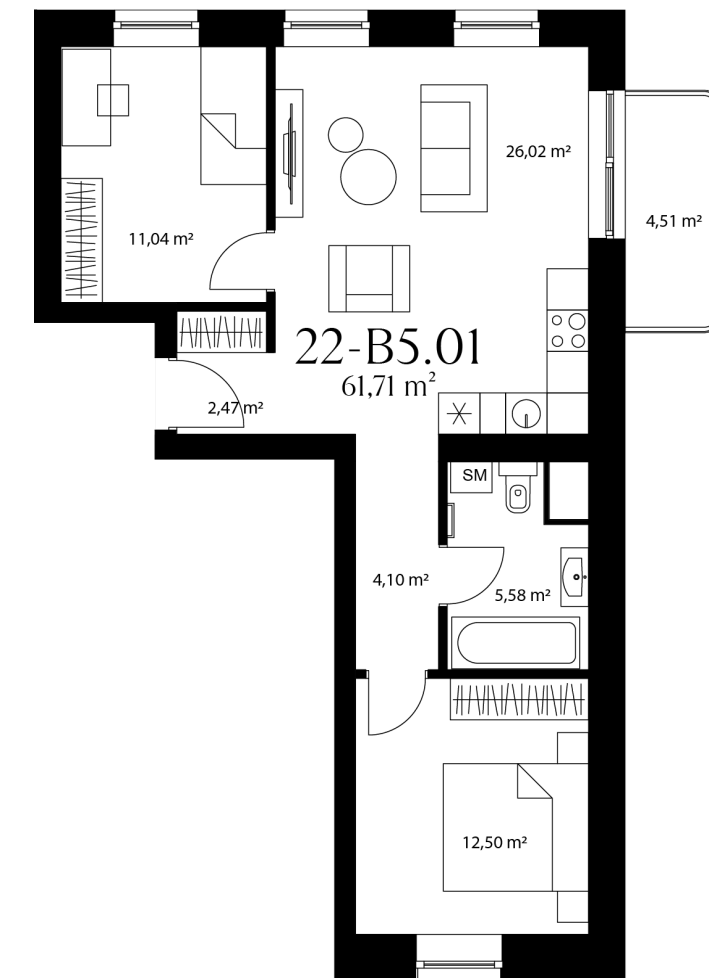

# 22-B5.01

Statusas	Laisva
Namas	22
Korpusas	B
Aukštas	5
Kambariai	3
Plotas	61,71 m <sup>2</sup>
Langų kryptis	Pietūs-Rytai
Ypatybės	Balkonas (4,51 m <sup>2</sup> ), Panoraminis vaizdas

Namas

Vieta name