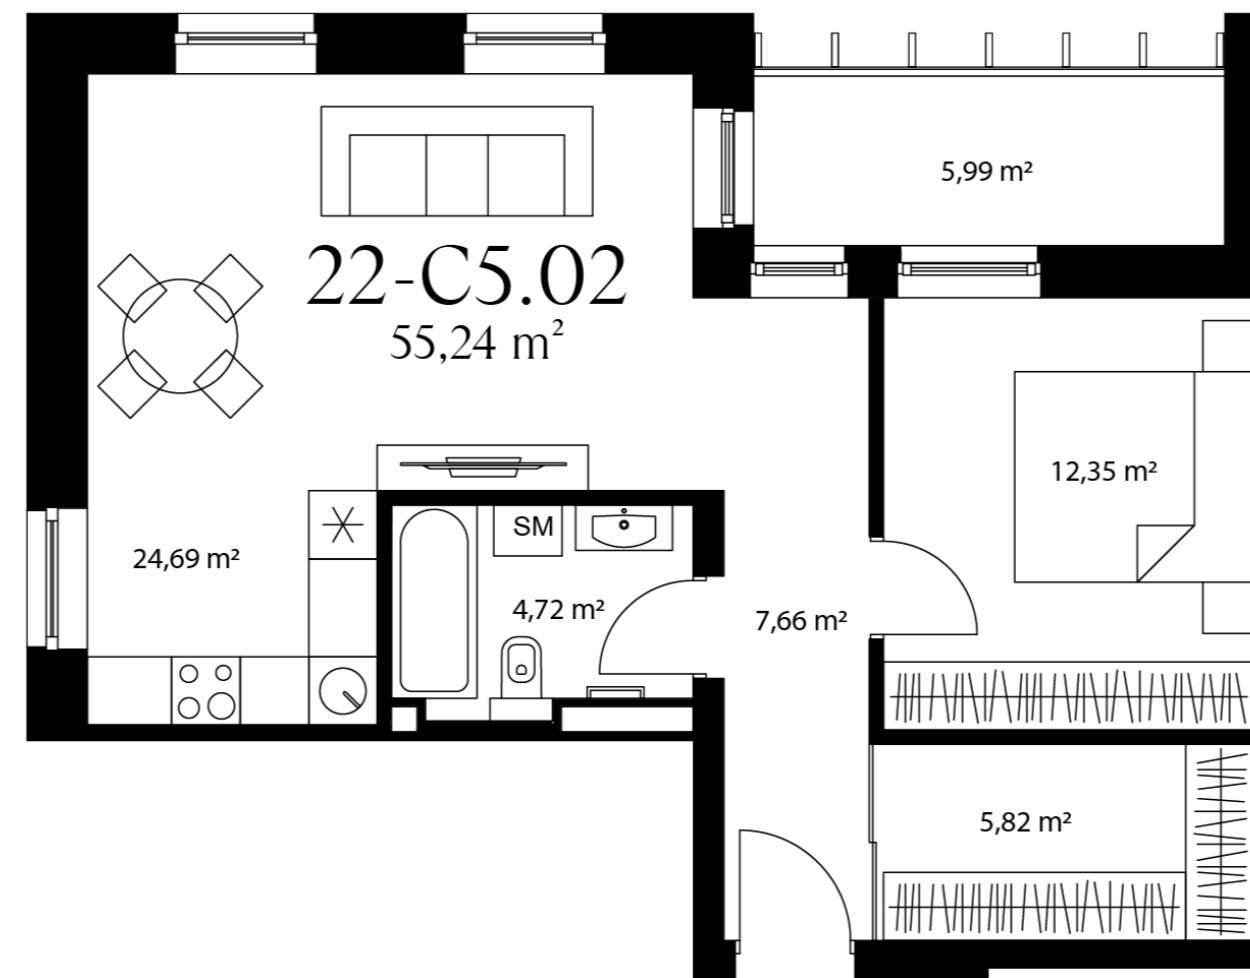

22-C5.02

Statusas	Laisva
Namas	22
Korpusas	C
Aukštas	5
Kambariai	2
Plotas	55,24 m ²
Langų kryptis	Rytai
Ypatybės	Balkonas (5,99 m ²), Panoraminis vaizdas

Namas

Vieta name

Bendraukime