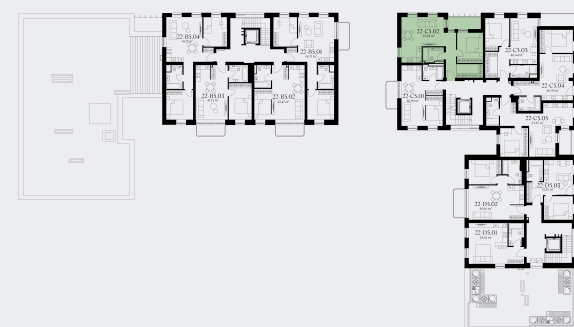

22-C5.02

Statusas	Laisva
Namas	22
Korpusas	C
Aukštas	5
Kambariai	2
Plotas	55,24 m ²
Langų kryptis	Rytai
Ypatybės	Balkonas (5,99 m ²), Panoraminis vaizdas

Namas

Vieta name

Bendraukime