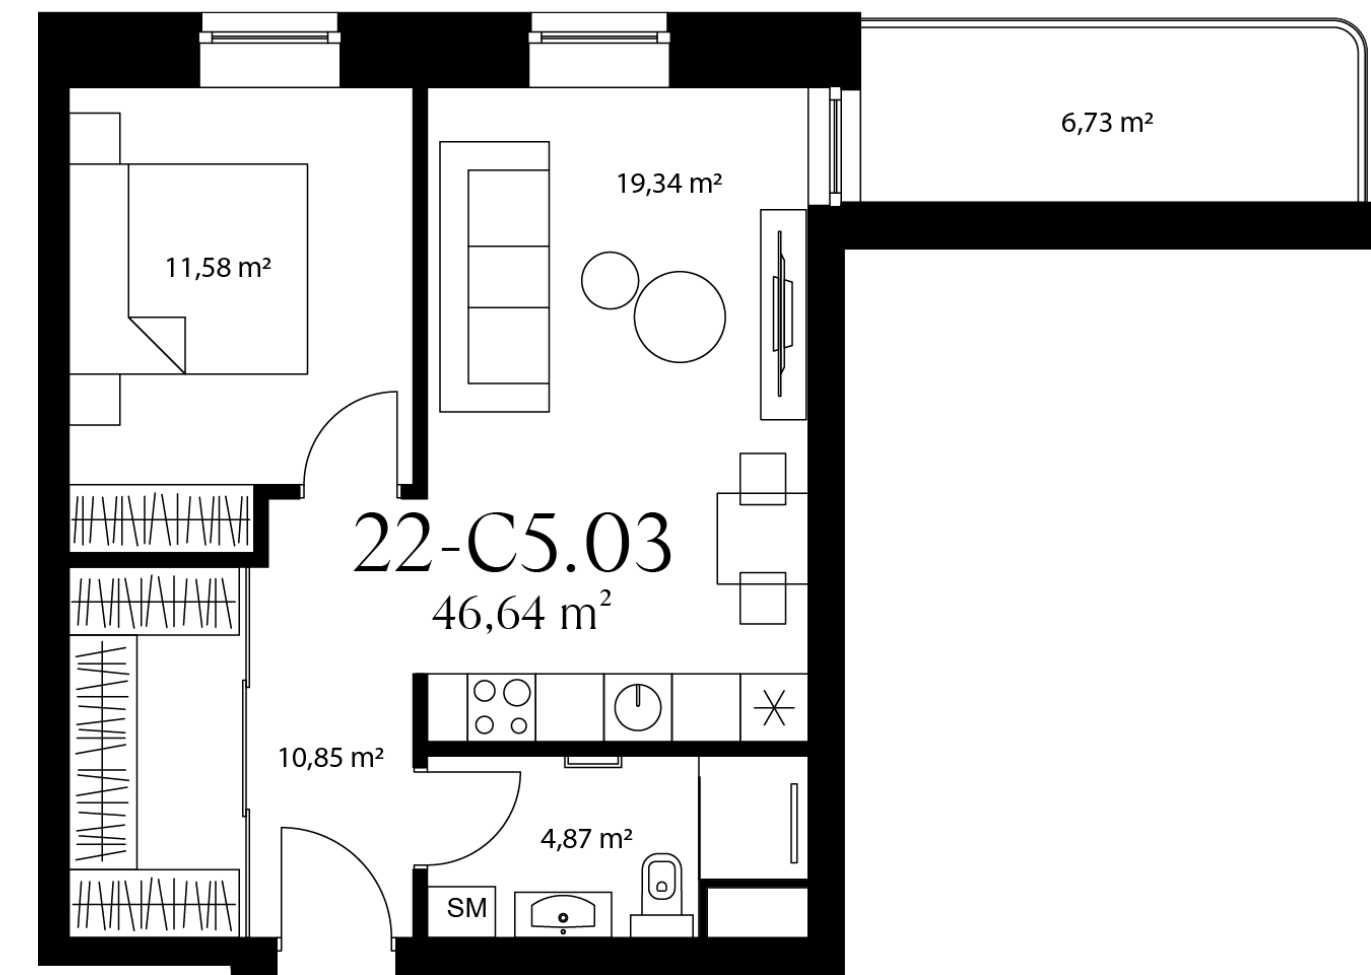

22-C5.03

Statusas	Laisva
Namas	22
Korpusas	C
Aukštas	5
Kambariai	2
Plotas	46,64 m ²
Langų kryptis	Rytai
Ypatybės	Balkonas (6,73 m ²), Panoraminis vaizdas

Namas

Vieta name

Bendraukime