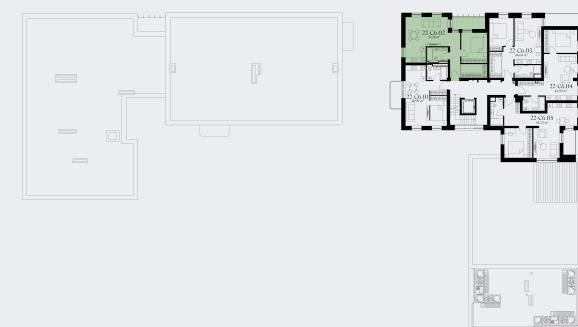

22-C6.02

Statusas	Laisva
Namas	22
Korpusas	C
Aukštas	6
Kambariai	2
Plotas	55,24 m ²
Langų kryptis	Rytai
Ypatybės	Balkonas (5,99 m ²), Panoraminis vaizdas

Namas

Vieta name

Bendraukime

+370 677 80599

info@trinyciurezidencija.lt