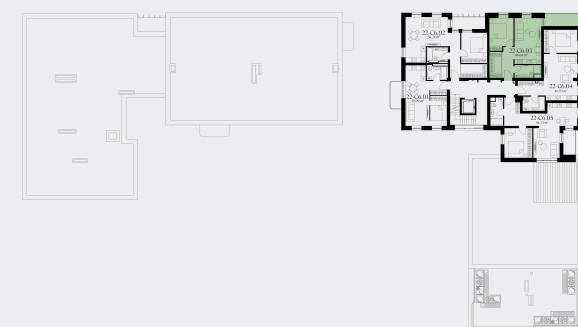

22-C6.03

Statusas	Laisva
Namas	22
Korpusas	C
Aukštas	6
Kambariai	2
Plotas	46,64 m ²
Langų kryptis	Rytai
Ypatybės	Balkonas (6,73 m ²), Panoraminis vaizdas

Namas

Vieta name

Bendraukime

+370 677 80599

info@trinyciurezidencija.lt