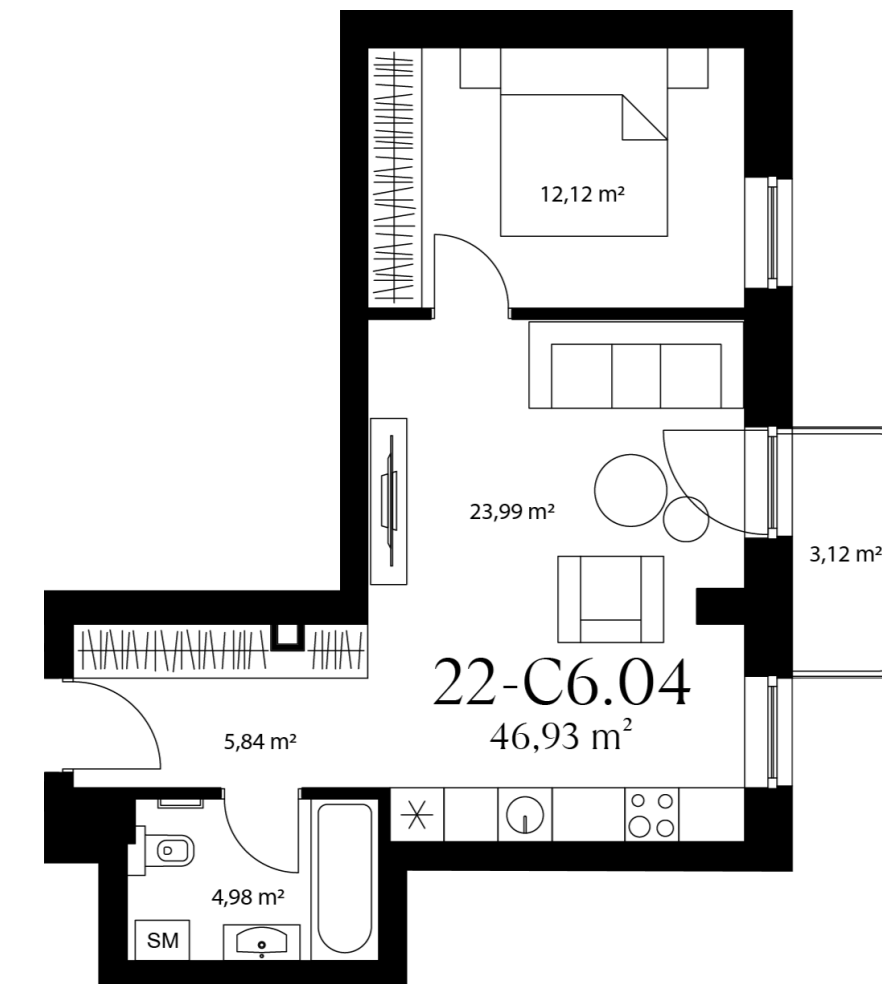

22-C6.04

Statusas	Laisva
Namas	22
Korpusas	C
Aukštas	6
Kambariai	2
Plotas	46,93 m ²
Langų kryptis	Pietūs
Ypatybės	Balkonas (3,12 m ²)

Namas

Vieta name

Bendraukime