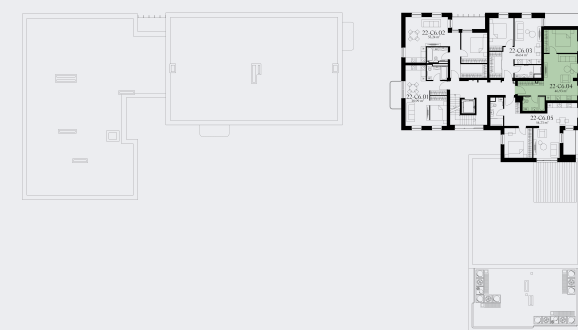

22-C6.04

Statusas	Laisva
Namas	22
Korpusas	C
Aukštas	6
Kambariai	2
Plotas	46,93 m ²
Langų kryptis	Pietūs
Ypatybės	Balkonas (3,12 m ²)

Namas

Vieta name

Bendraukime