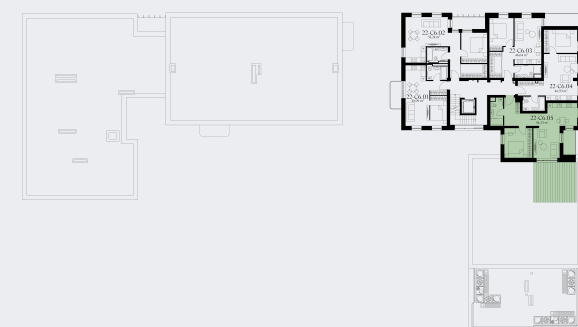

22-C6.05

Statusas	Laisva
Namas	22
Korpusas	C
Aukštas	6
Kambariai	2
Plotas	54,23 m²
Langų kryptis	Pietūs-Vakarai
Ypatybės	Balkonas (4,44 m²), Panoraminė terasa (x,xx m²)

Namas

Vieta name

Bendraukime