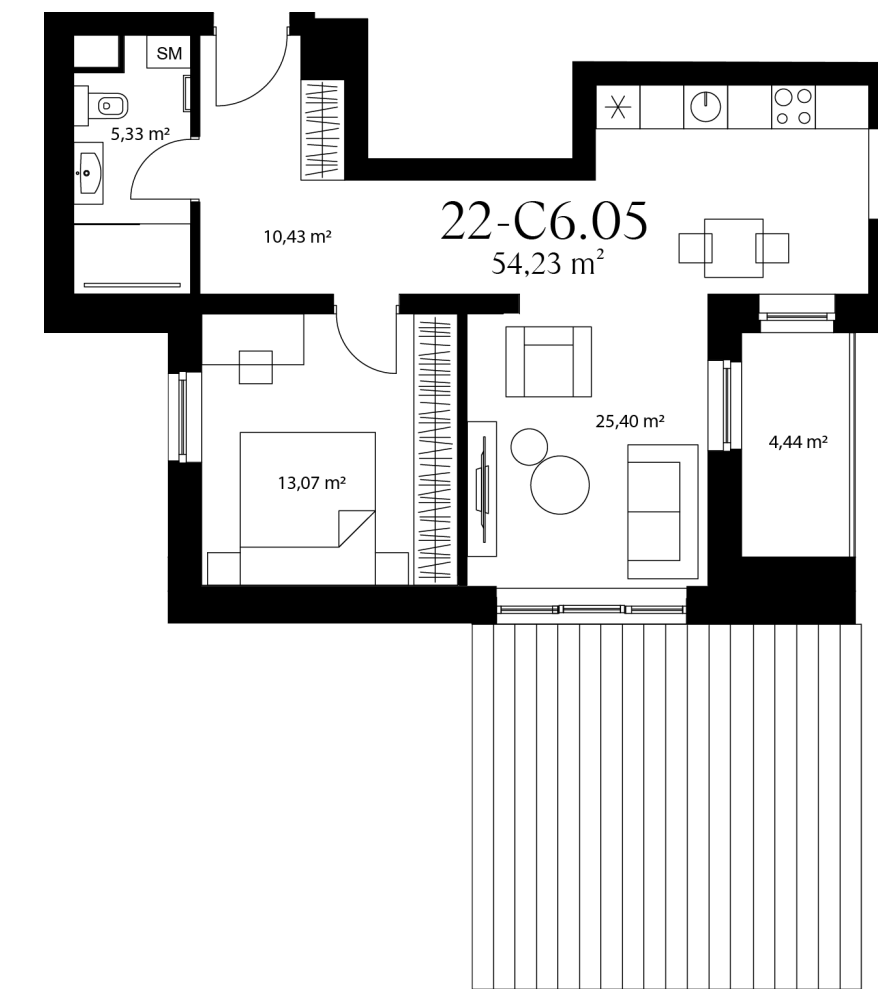

22-C6.05

Statusas	Laisva
Namas	22
Korpusas	C
Aukštas	6
Kambariai	2
Plotas	54,23 m²
Langų kryptis	Pietūs-Vakarai
Ypatybės	Balkonas (4,44 m²), Panoraminė terasa (x,xx m²)

Namas

Vieta name

Bendraukime