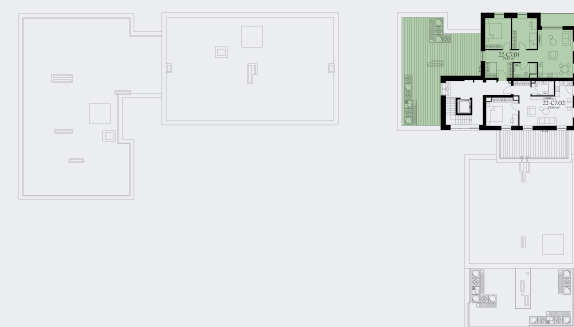

22-C7.01

Statusas	Laisva
Namas	22
Korpusas	C
Aukštas	7
Kambariai	3
Plotas	73,42 m²
Langų kryptis	Šiaurė-Rytai-Pietūs
Ypatybės	Balkonas (6,73 m²), Terasa (92,16 m²), Paskutinis butas viršutiniame aukšte su panoramine terasa C korpuse

Namas

Vieta name

Bendraukime