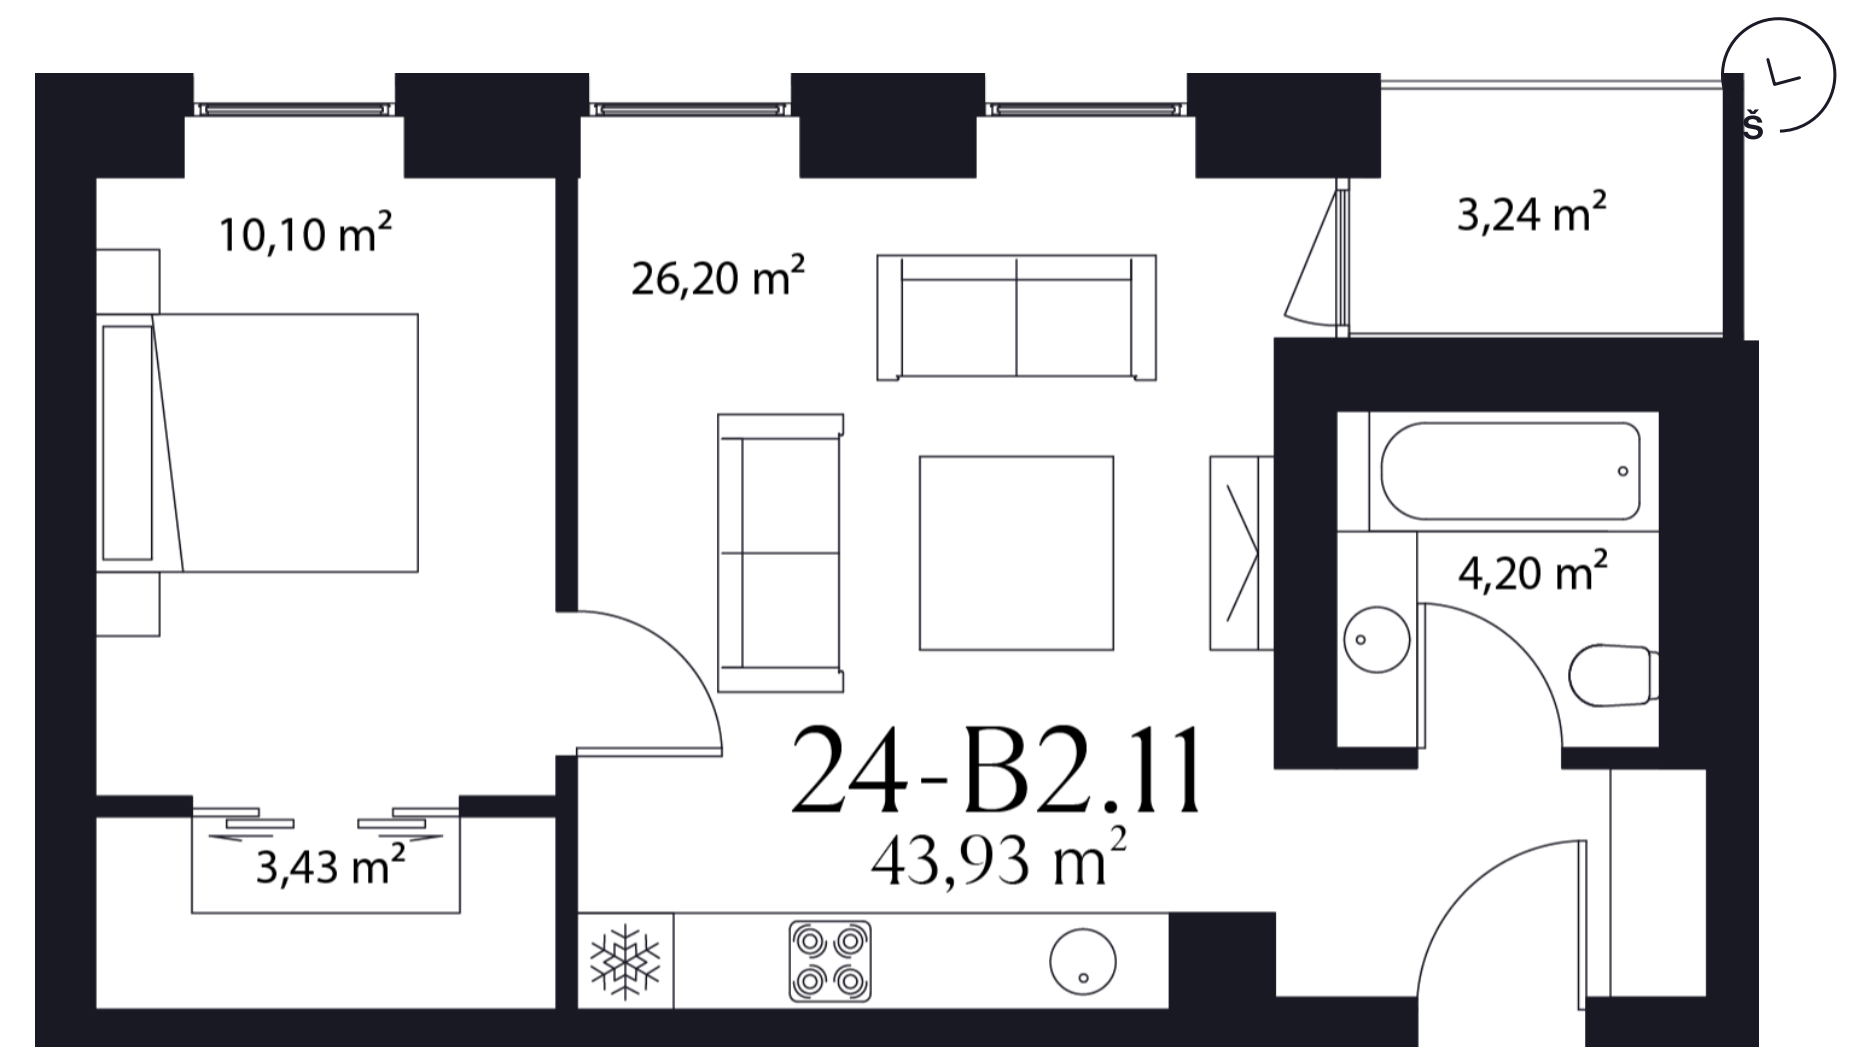

# 24-B2.11

Statusas	Laisva
Namas	24
Korpusas	B
Aukštas	2
Kambariai	2
Plotas	43,93 m <sup>2</sup>
Langų kryptis	Pietūs
Ypatybės	Balkonas (3,24 m <sup>2</sup> )

Namas

Vieta name