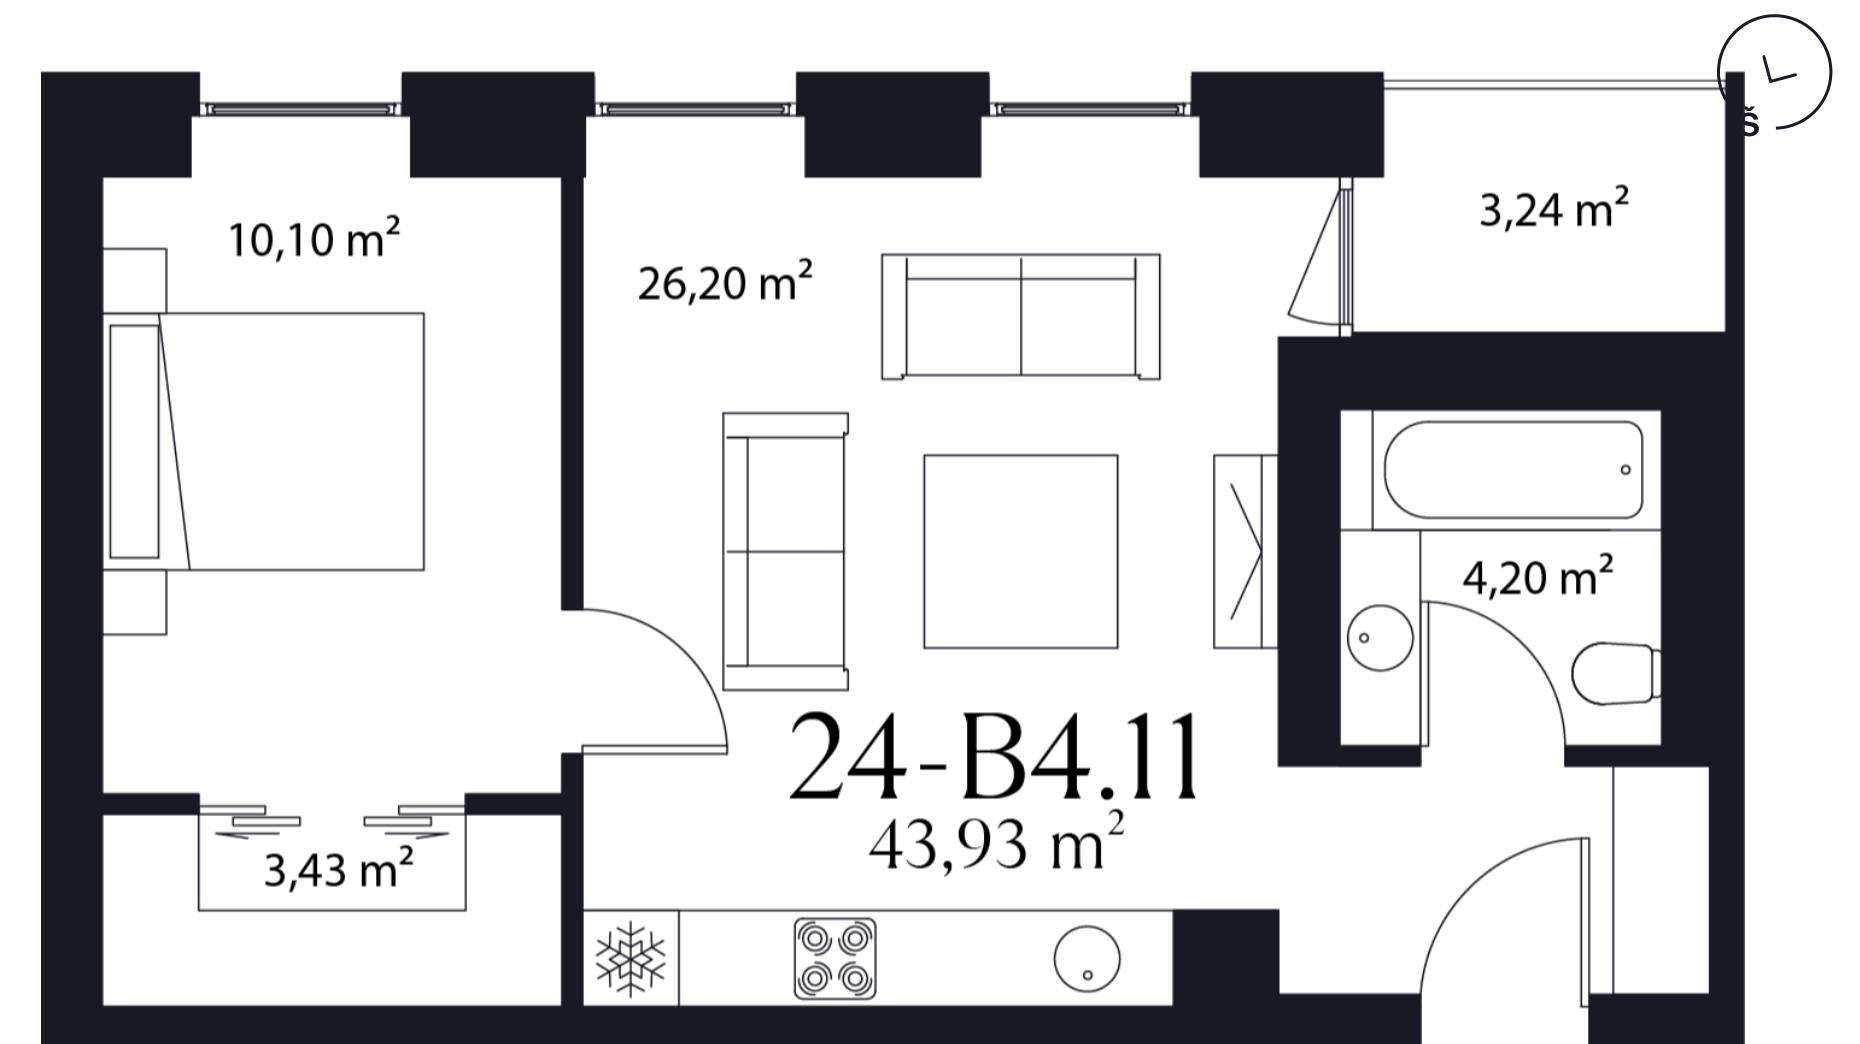

24-B4.11

Statusas	Laisva
Namas	24
Korpusas	B
Aukštas	4
Kambariai	2
Plotas	43,93 m ²
Langų kryptis	Pietūs
Ypatybės	Balkonas (3,24 m ²)

Namas

Vieta name

Bendraukime