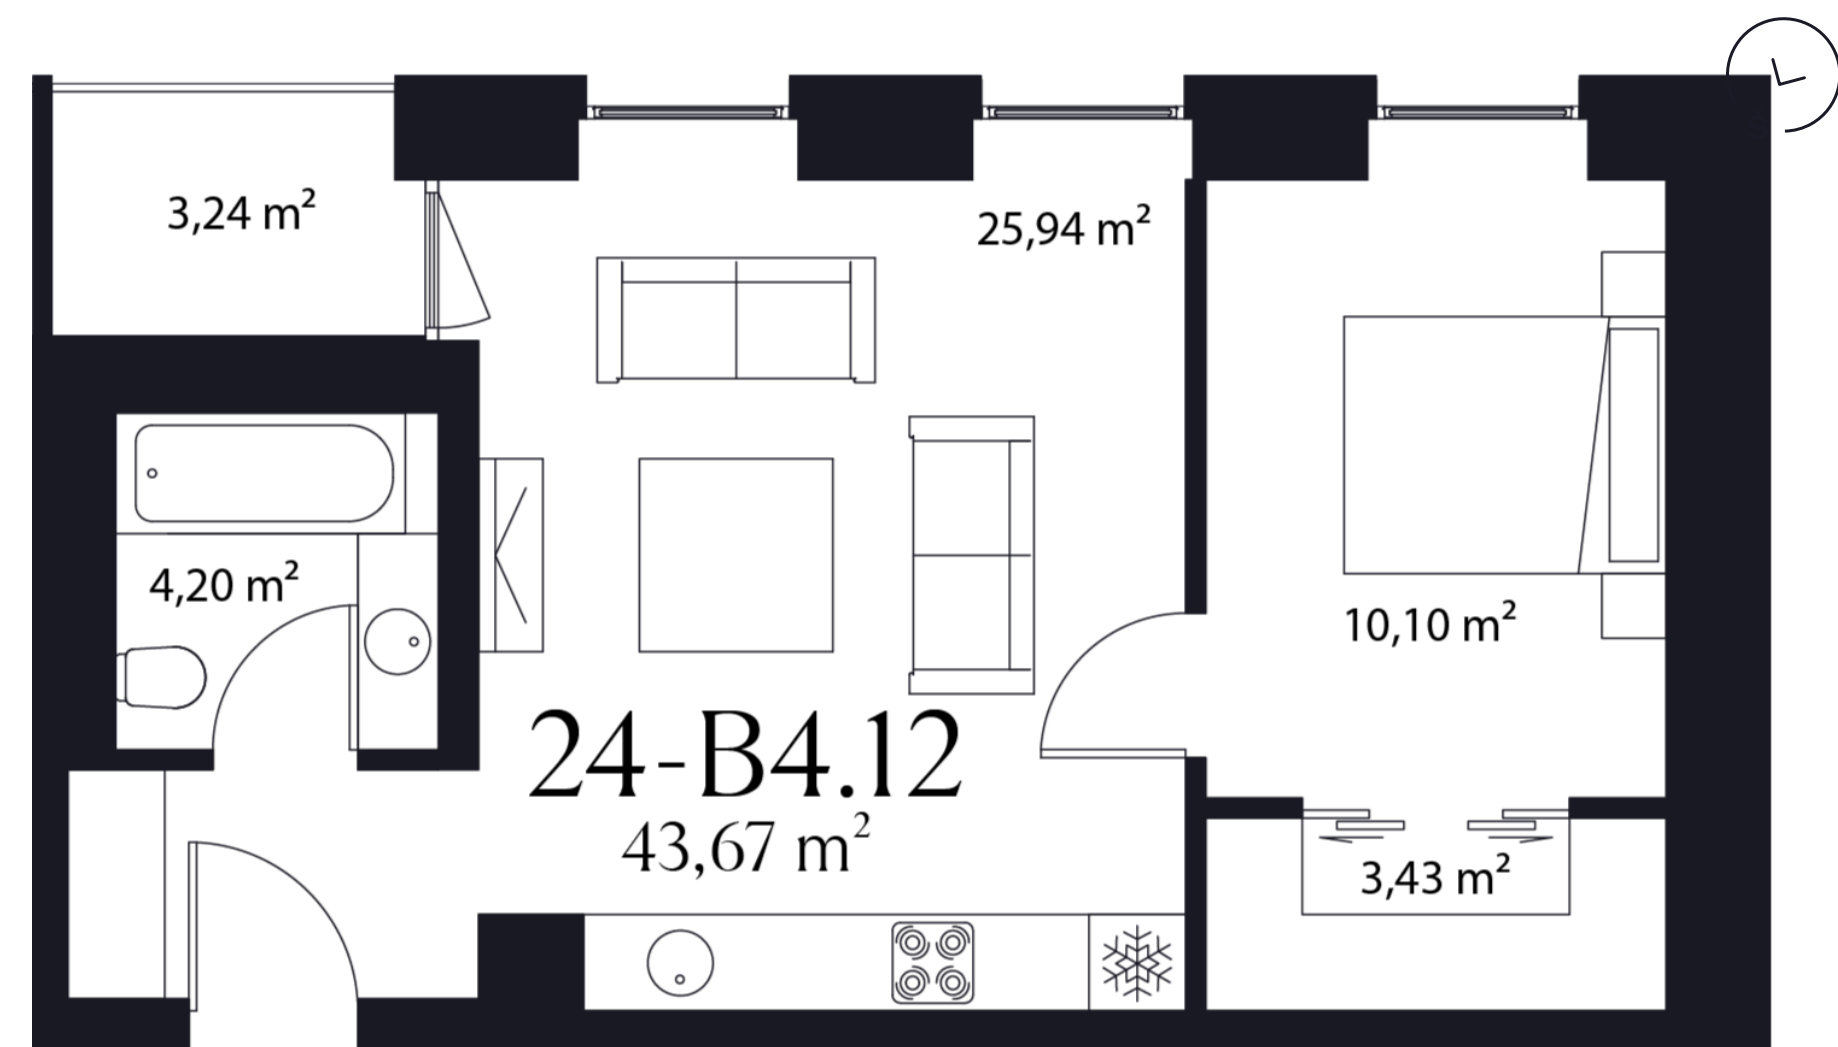

24-B4.12

Statusas	Laisva
Namas	24
Korpusas	B
Aukštas	4
Kambariai	2
Plotas	43,67 m ²
Langų kryptis	Pietūs
Ypatybės	Balkonas (3,24 m ²)

Namas

Vieta name

Bendraukime